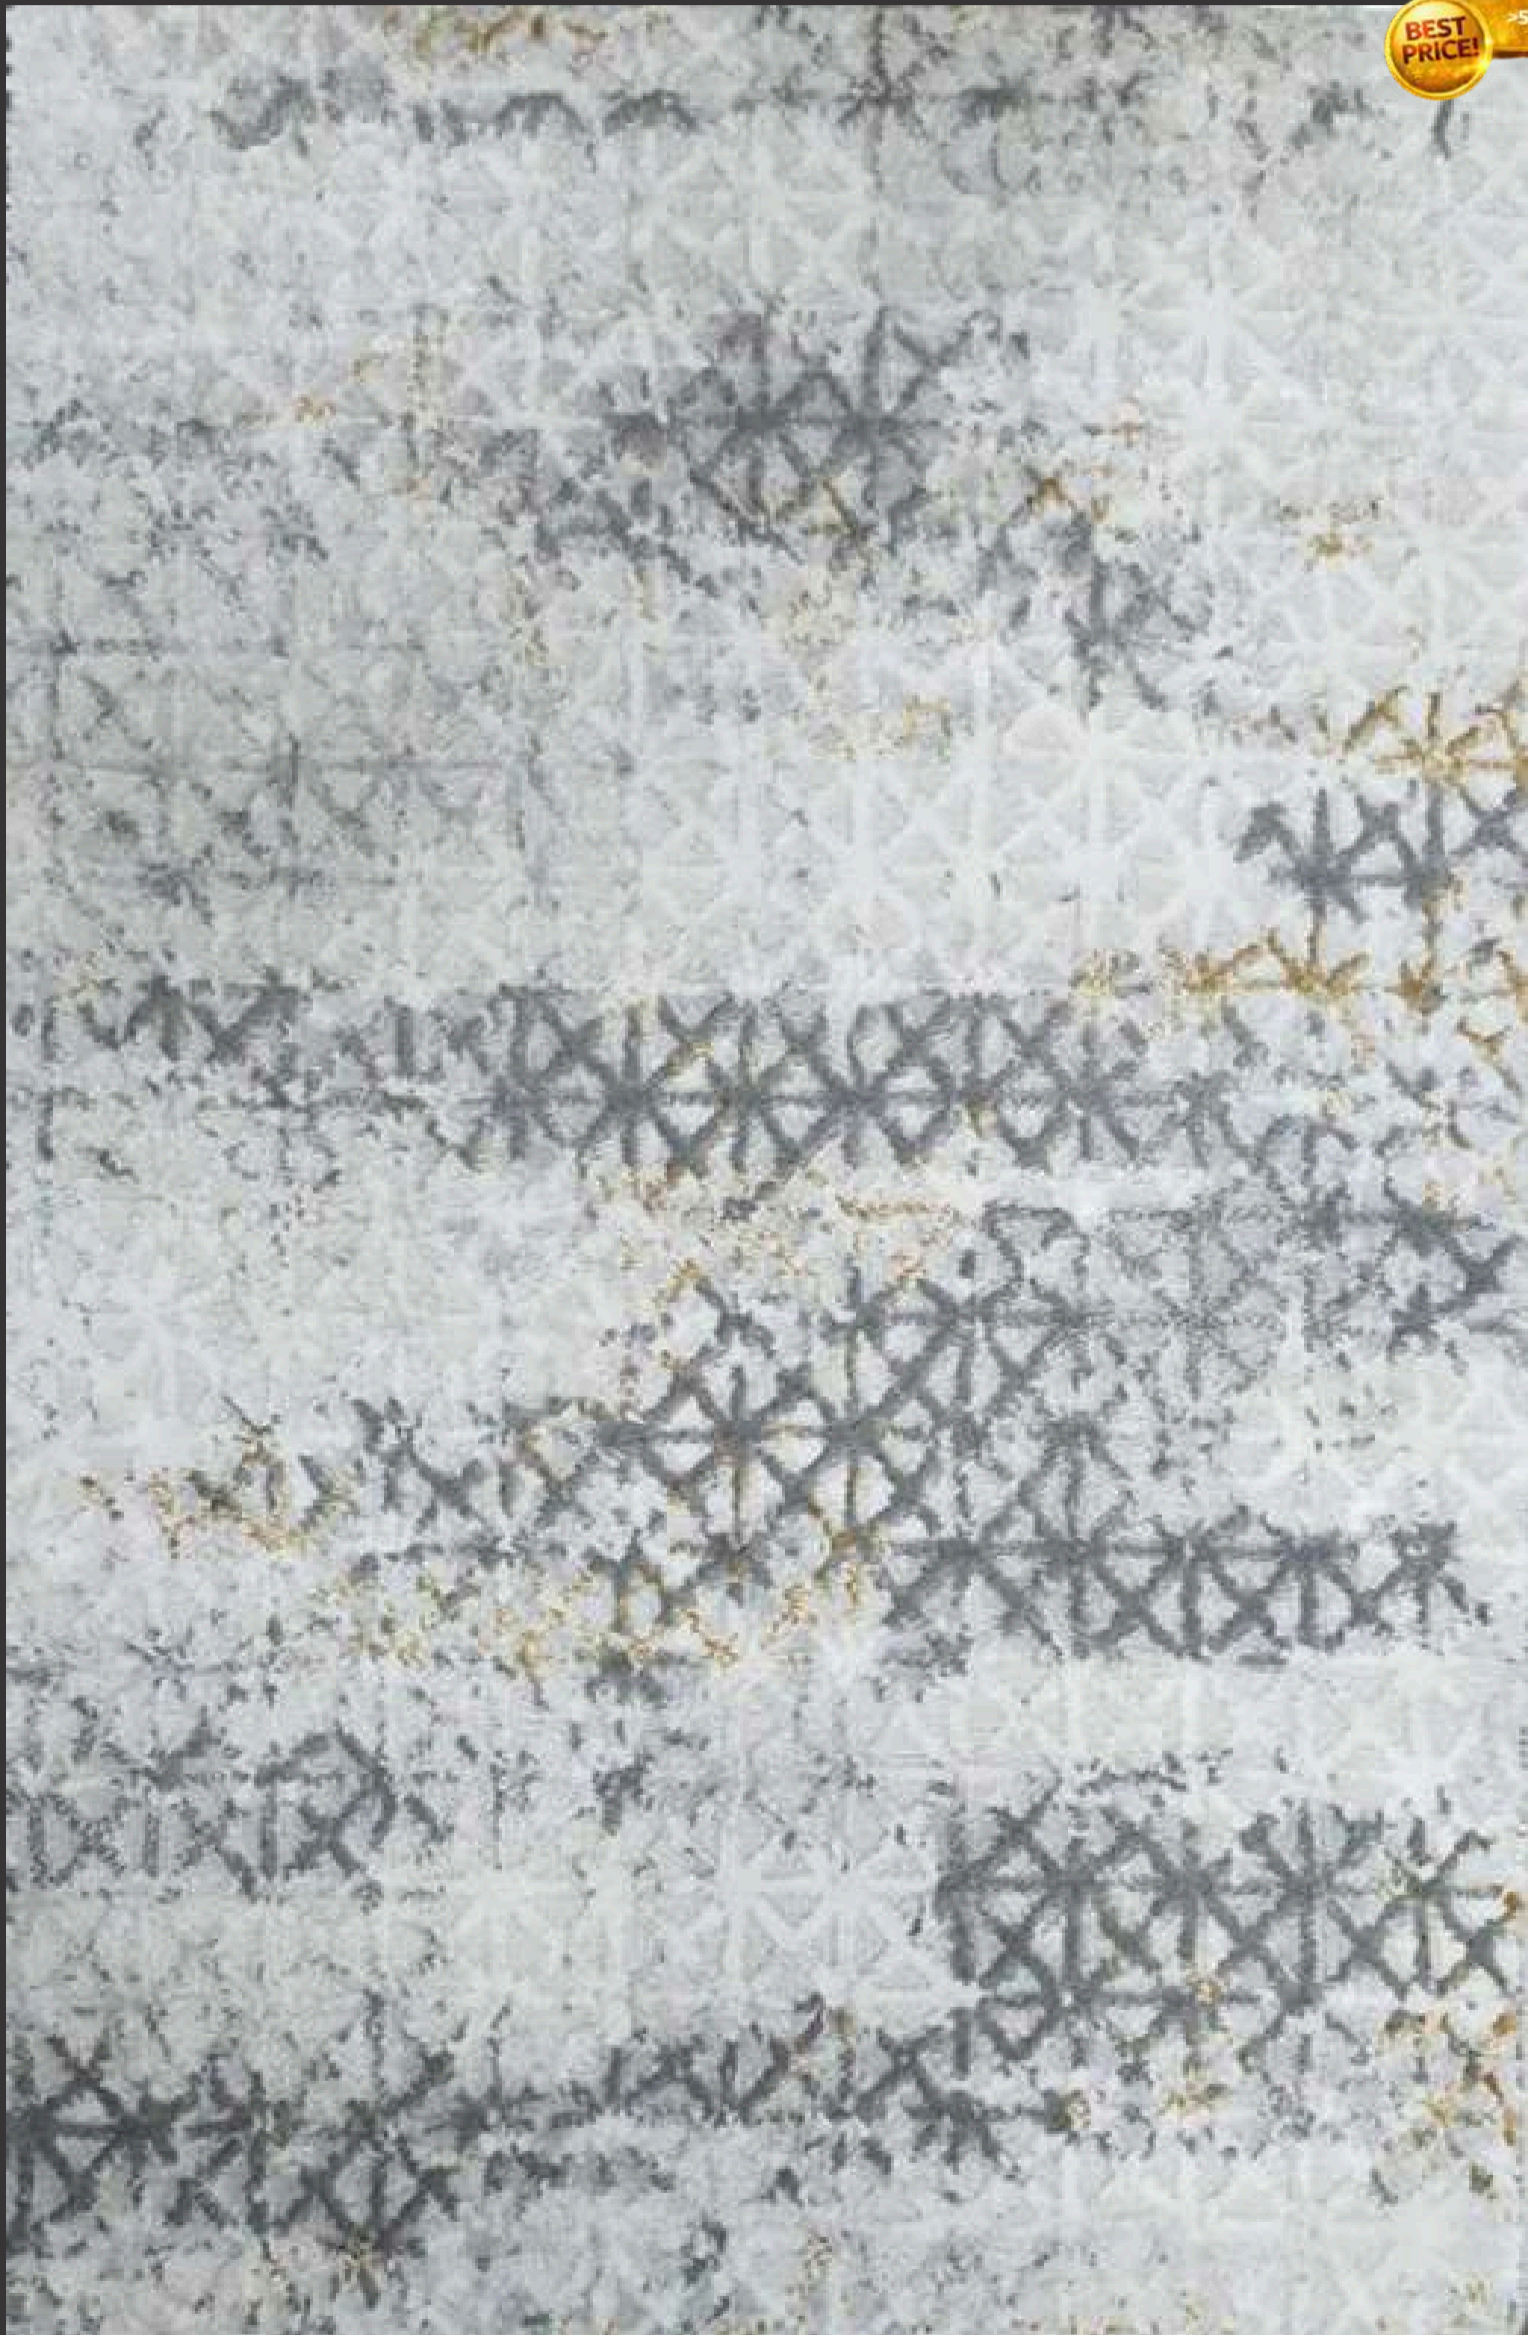

REPEAT PATTERN: 100CM (W) X 115CM (L)

GRAND SPLENDOR

ACTUAL PHOTO

HARGA DIRECT KILANG
RM8,88 / sqft

HARGA SIAP PASANG
RM9,88 / sqft

BEST
PRICE!

>500sqft & above

SPLENDOR_GREY GREY