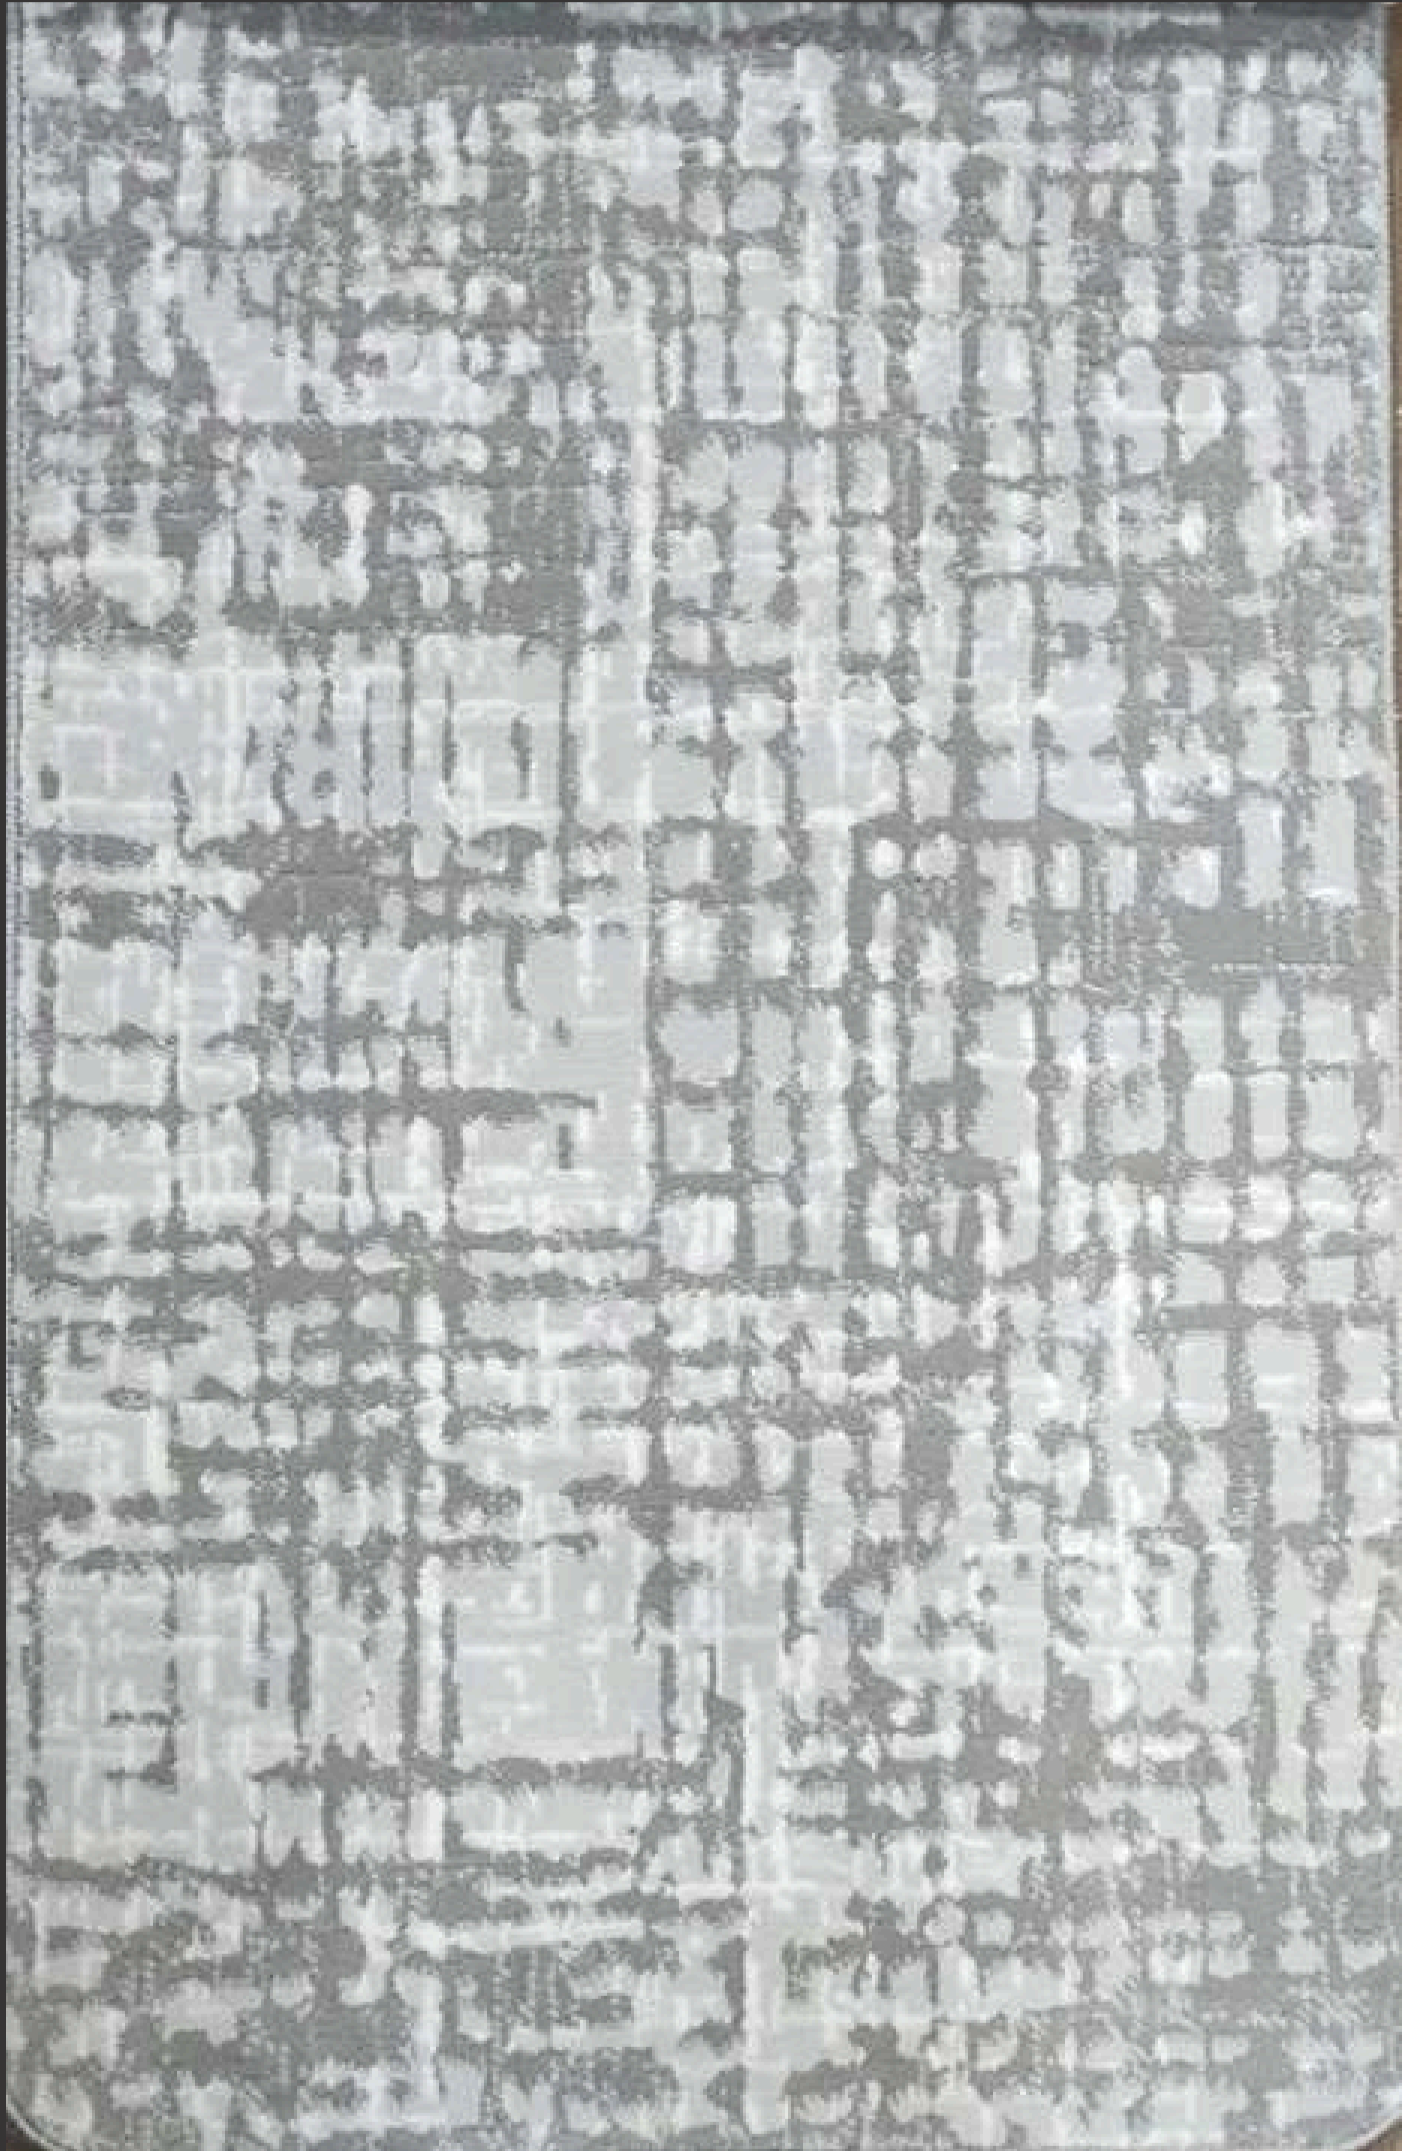

ACTUAL PHOTO

ELEGANCE_GREY NAVY

REPEAT PATTERN: 100CM (W) X 115CM (L)

**GRAND
ELEGANCE**

ACTUAL PHOTO

ELEGANCE_GREY

REPEAT PATTERN: 100CM (W) X 115CM (L)

**GRAND
ELEGANCE**