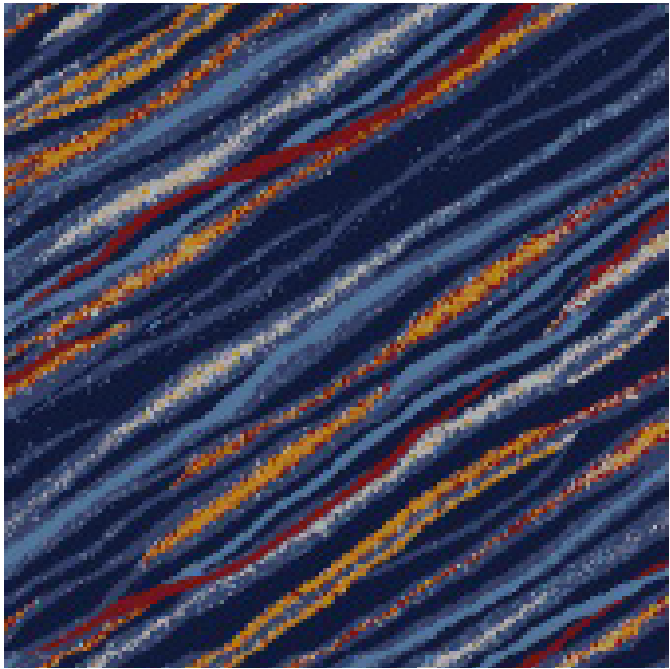

AXMINISTER CARPET

AXMINISTER CARPET

SPECIFICATION A

- Yarn Type : 80% New Zealand Wool 20% Nylon
- Pile Weight : 34 oz
- Total Thickness : 8mm
- Pitch & Rox : 7 x 8

HARGA DIRECT KILANG

RM 8.00
/SQFT

AXM2001 Silver Rain

AXM2010 Noble Garden

AXM2011 Moroccan Moon

AXM2012 Aurora Loom

AXM2013 Ivory Whisper

AXM2015 Midnight Velvet

AXM2016 Zahara Leaf

AXM2017 Vienna Charm

AXM2018 Midnight Velvet

AXM2019 Emerald Glow

AXM2020 Twilight Bloom

AXM2021 Dream Circles

AXM2022 Spring

AXM2023 Bali Breeze

AXM2024 Zenith

AXM2025 The Elite