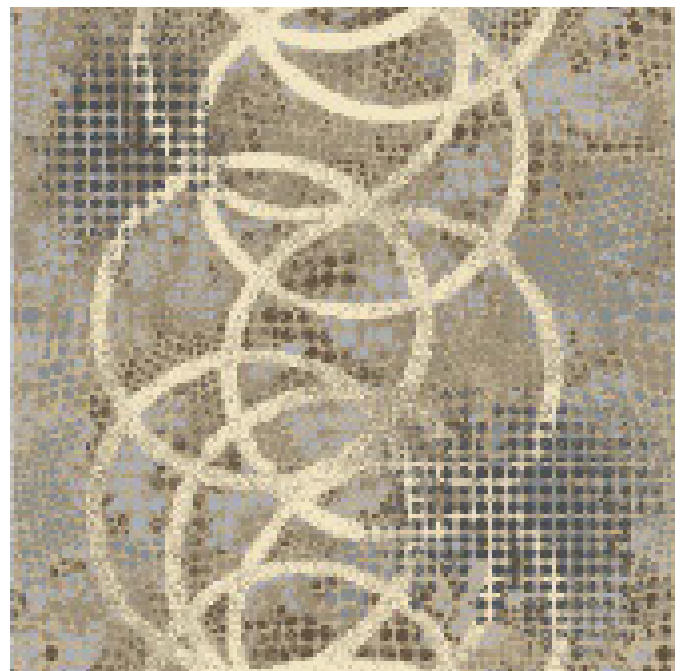

AXMINISTER CARPET

AXMINISTER CARPET

SPECIFICATION A

- Yarn Type : 80% New Zealand Wool 20% Nylon
- Pile Weight : 34 oz
- Total Thickness : 8mm
- Pitch & Rox : 7 x 8

HARGA DIRECT KILANG

RM 8.00
/SQFT

AXM2001 Silver Rain

AXM2010 Noble Garden

AXM2011 Moroccan Moon

AXM2012 Aurora Loom

AXM2013 Ivory Whisper

AXM2015 Midnight Velvet

AXM2016 Zahara Leaf

AXM2017 Vienna Charm

AXM2018 Midnight Velvet

AXM2019 Emerald Glow

AXM2020 Twilight Bloom

AXM2021 Dream Circles

AXM2022 Spring

AXM2023 Bali Breeze

AXM2024 Zenith

AXM2025 The Elite