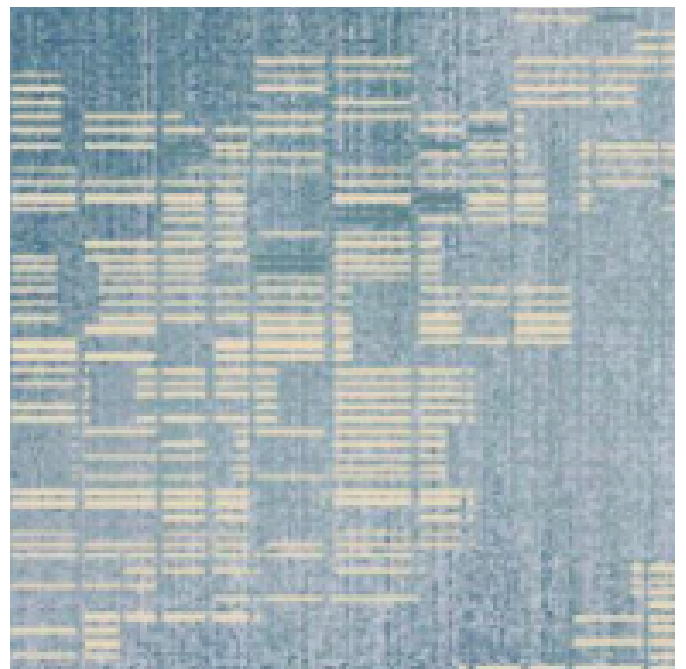

AXMINISTER CARPET

AXMINISTER CARPET

SPECIFICATION A

- Yarn Type : 80% New Zealand Wool 20% Nylon
- Pile Weight : 34 oz
- Total Thickness : 8mm
- Pitch & Rox : 7 x 8

HARGA DIRECT KILANG

RM 8.00
/SQFT

AXM2001 Silver Rain

AXM2002 Golden Dusk

AXM2003 Moonlight Meadow

AXM2004 Blossom Trail

AXM2005 Sapphire Mist

AXM2006 Soft Mocha

AXM2007 Beige Bliss

AXM2008 Sandy Shore

AXM2009 Majestic Path

AXM2010 Noble Garden

AXM2011 Moroccan Moon

AXM2012 Aurora Loom

AXM2013 Ivory Whisper

AXM2015 Midnight Velvet

AXM2016 Zahara Leaf

AXM2017 Vienna Charm

AXM2018 Midnight Velvet