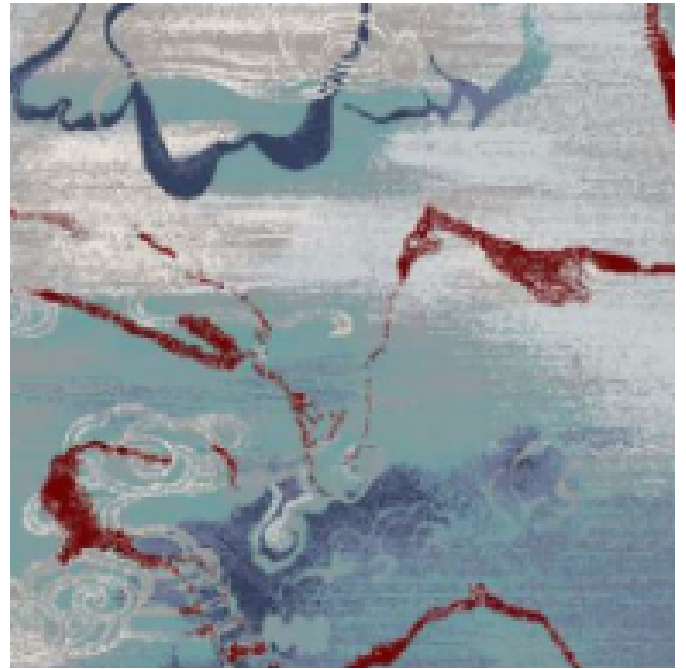

AXMINISTER CARPET

AXMINISTER CARPET

SPECIFICATION A

- Yarn Type : 80% New Zealand Wool 20% Nylon
- Pile Weight : 34 oz
- Total Thickness : 8mm
- Pitch & Rox : 7 x 8

HARGA DIRECT KILANG

RM 8.00
/SQFT

AXM2001 Silver Rain

AXM2010 Noble Garden

AXM2011 Moroccan Moon

AXM2012 Aurora Loom

AXM2013 Ivory Whisper

AXM2015 Midnight Velvet

AXM2016 Zahara Leaf

AXM2017 Vienna Charm

AXM2018 Midnight Velvet

AXM2019 Emerald Glow

AXM2020 Twilight Bloom

AXM2021 Dream Circles

AXM2022 Spring

AXM2023 Bali Breeze

AXM2024 Zenith

AXM2025 The Elite