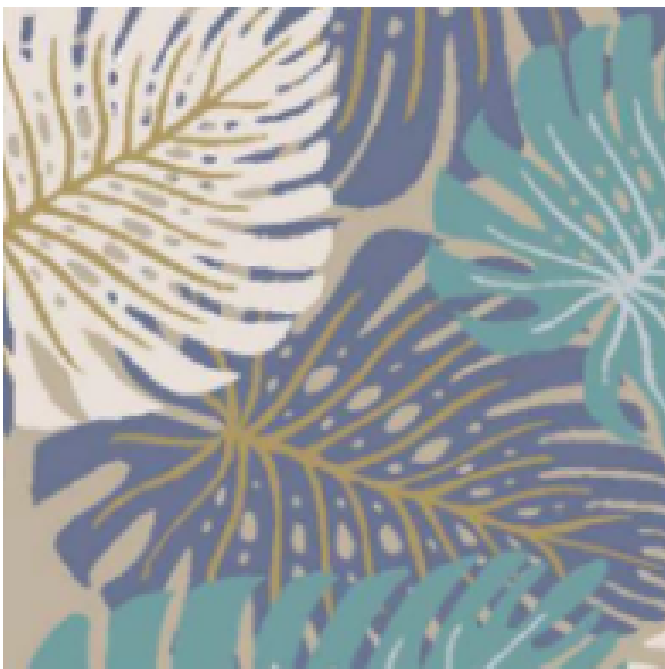

AXMINISTER CARPET

AXMINISTER CARPET

SPECIFICATION A

- Yarn Type : 80% New Zealand Wool 20% Nylon
- Pile Weight : 34 oz
- Total Thickness : 8mm
- Pitch & Rox : 7 x 8

HARGA DIRECT KILANG

RM 8.00
/SQFT

AXM2001 Silver Rain

AXM2010 Noble Garden

AXM2011 Moroccan Moon

AXM2012 Aurora Loom

AXM2013 Ivory Whisper

AXM2015 Midnight Velvet

AXM2016 Zahara Leaf

AXM2017 Vienna Charm

AXM2018 Midnight Velvet

AXM2019 Emerald Glow

AXM2020 Twilight Bloom

AXM2021 Dream Circles

AXM2022 Spring

AXM2023 Bali Breeze

AXM2024 Zenith

AXM2025 The Elite