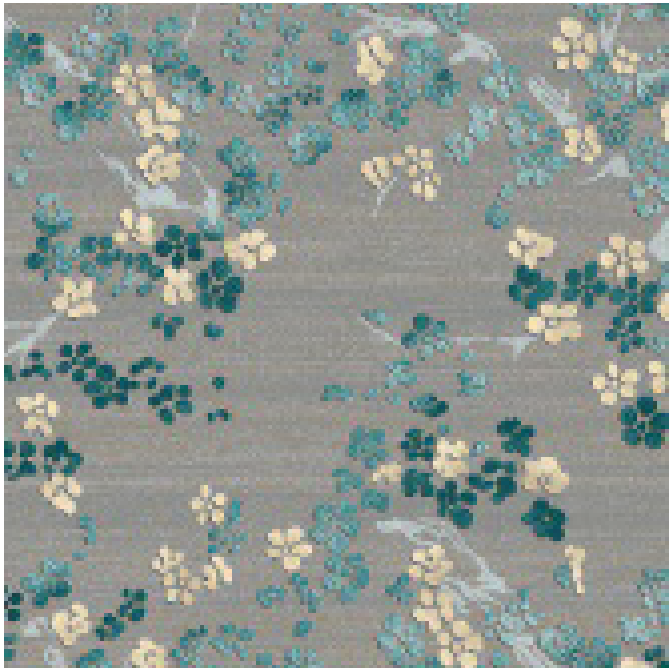

AXMINISTER CARPET

AXMINISTER CARPET

SPECIFICATION A

- Yarn Type : 80% New Zealand Wool 20% Nylon
- Pile Weight : 34 oz
- Total Thickness : 8mm
- Pitch & Rox : 7 x 8

HARGA DIRECT KILANG

RM 8.00
/SQFT

AXM2001 Silver Rain

AXM2010 Noble Garden

AXM2011 Moroccan Moon

AXM2012 Aurora Loom

AXM2013 Ivory Whisper

AXM2015 Midnight Velvet

AXM2016 Zahara Leaf

AXM2017 Vienna Charm

AXM2018 Midnight Velvet

AXM2019 Emerald Glow

AXM2020 Twilight Bloom

AXM2021 Dream Circles

AXM2022 Spring

AXM2023 Bali Breeze

AXM2024 Zenith

AXM2025 The Elite