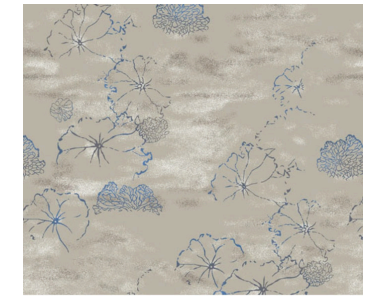

KL1001 REPEAT: 200*133CM

KL1002 REPEAT: 200*226CM

KL1003 REPEAT: 200*265CM

KL1004 REPEAT: 200*333CM

HARGA SUPPLY
RM 4.80/SQFT
HARGA SUPPLY & INSTALL
RM 5.80/SQFT

SENTIASA TERMURAH

KL1001

REPEAT : 200*133CM