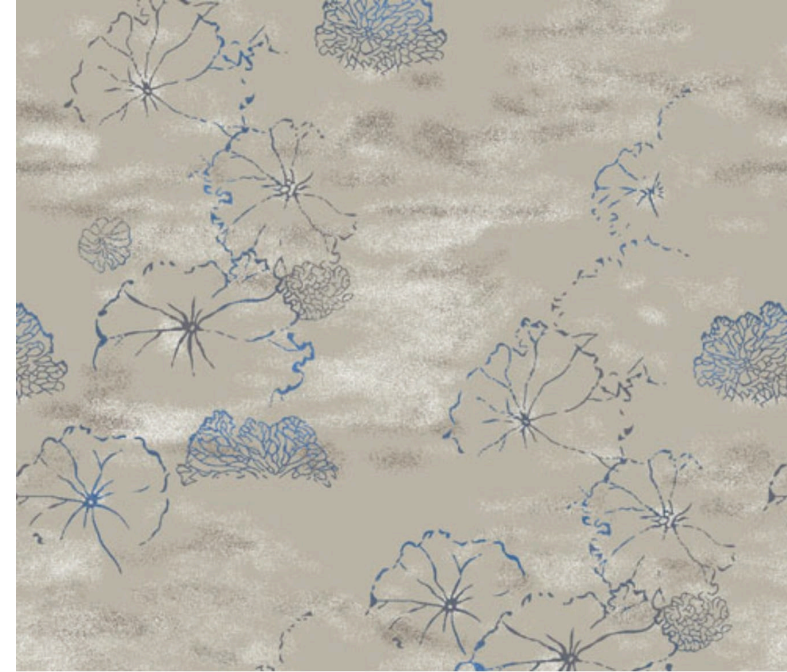

KL1001 REPEAT: 200*133CM

KL1002 REPEAT: 200*226CM

KL1003 REPEAT: 200*265CM

KL1004 REPEAT: 200*333CM

HARGA SUPPLY
RM 4.80/SQFT
HARGA SUPPLY & INSTALL
RM 5.80/SQFT

SENTIASA TERMURAH

KL1001

REPEAT : 200*133CM