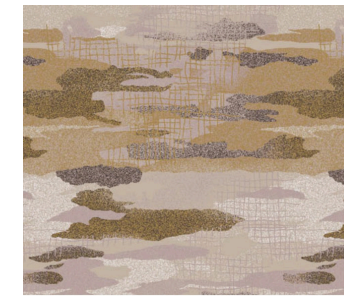

KL1001 REPEAT: 200*133CM

KL1002 REPEAT: 200*226CM

KL1003 REPEAT: 200*265CM

KL1004 REPEAT: 200*333CM

HARGA SUPPLY
RM 4.80/SQFT
HARGA SUPPLY & INSTALL
RM 5.80/SQFT

SENTIASA TERMURAH

KL1001

REPEAT : 200*133CM