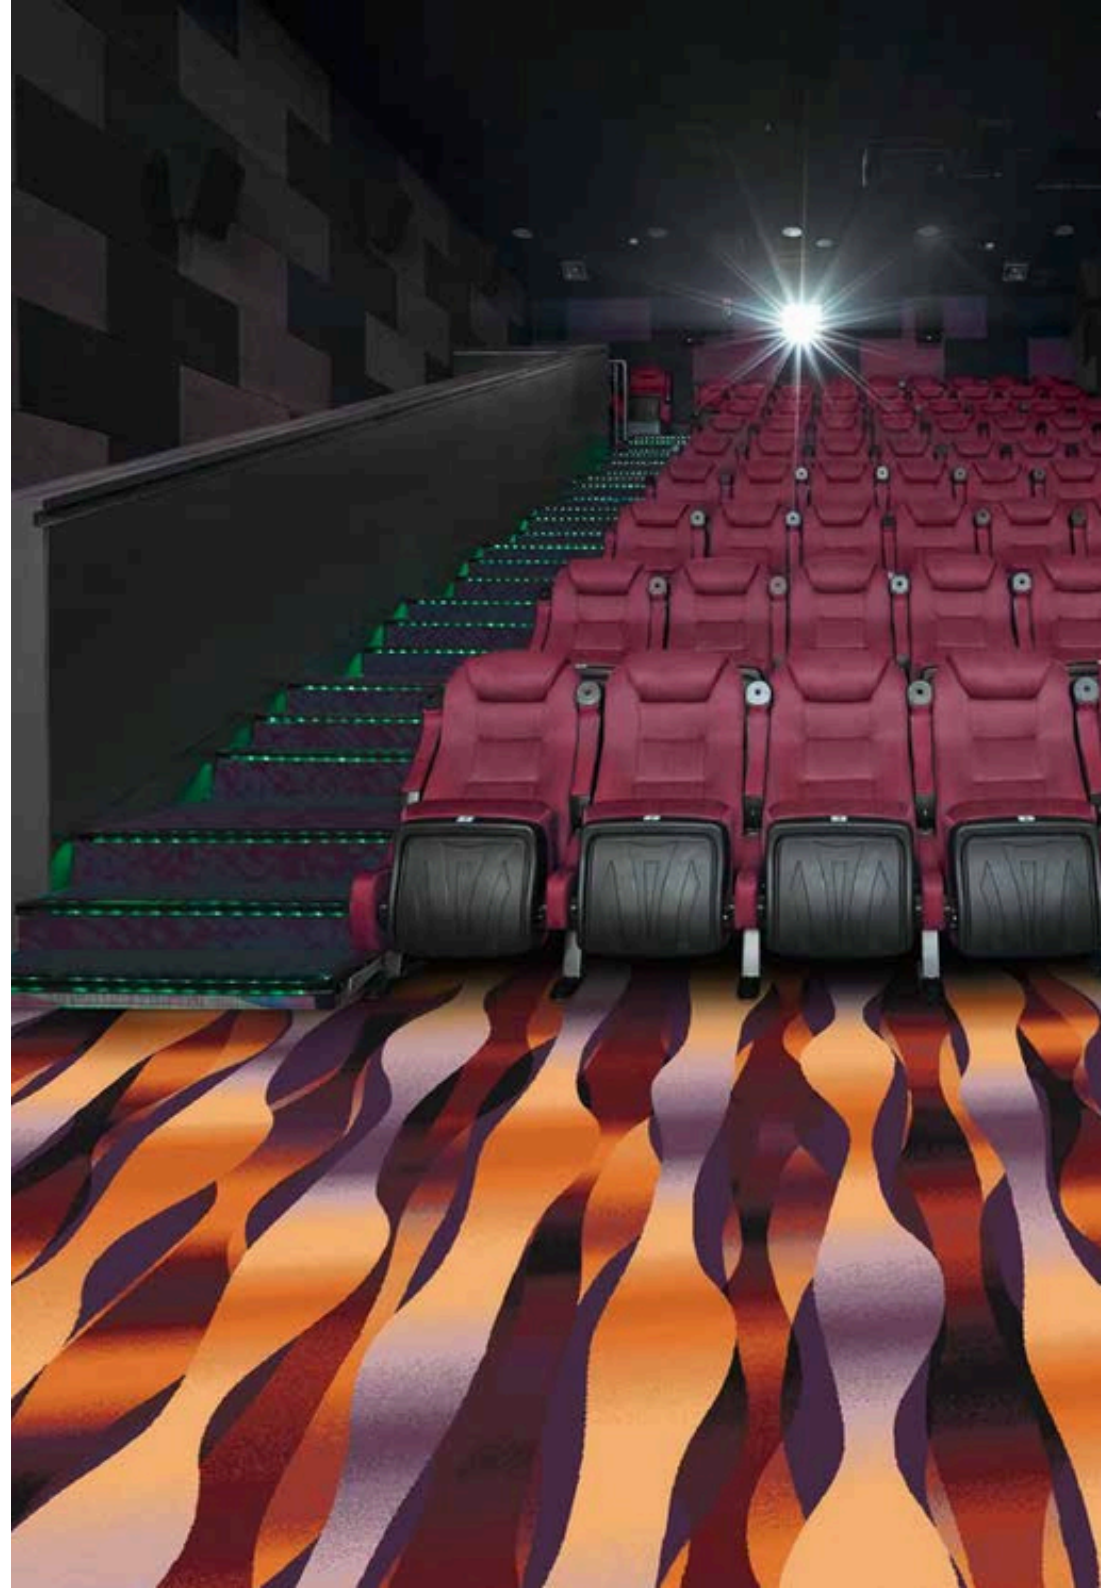

COLORBANK

**HARGA SUPPLY**

**RM 3.98/SQFT**

**HARGA SUPPLY & INSTALL**

**RM 4.98/SQFT**

SENTIASA TERMURAH

REPEAT DESIGN  
200 x 200cm

Design 03