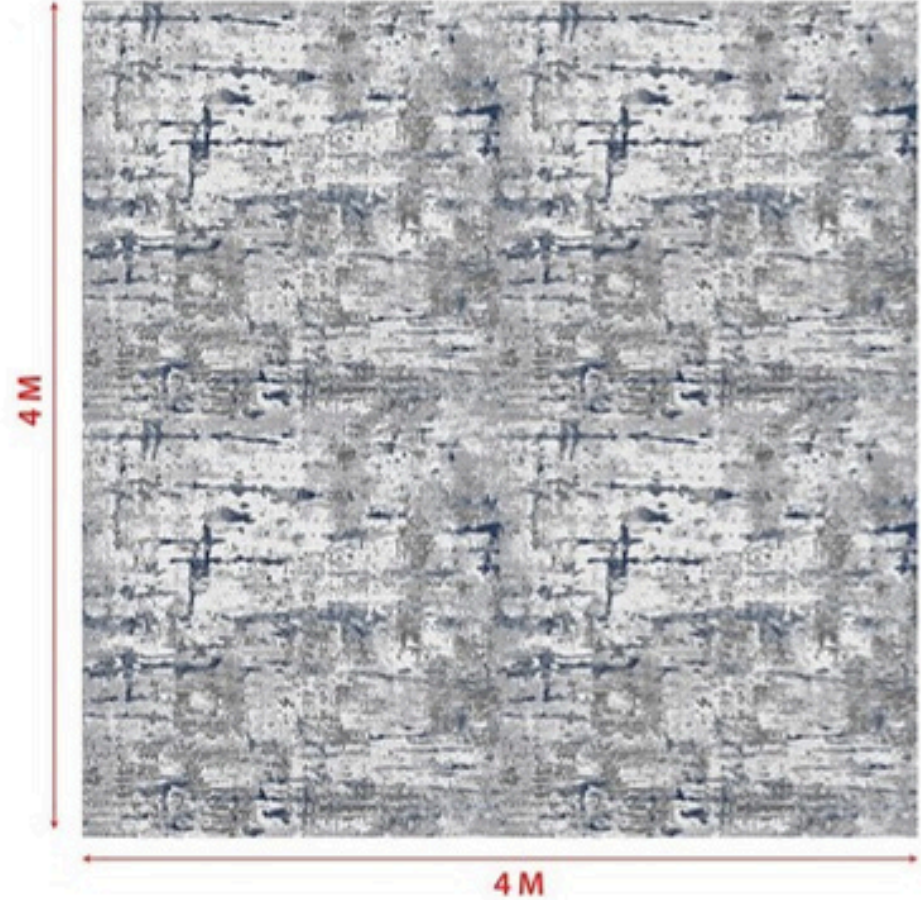

PREVIEW 4 M

4 M

4 M