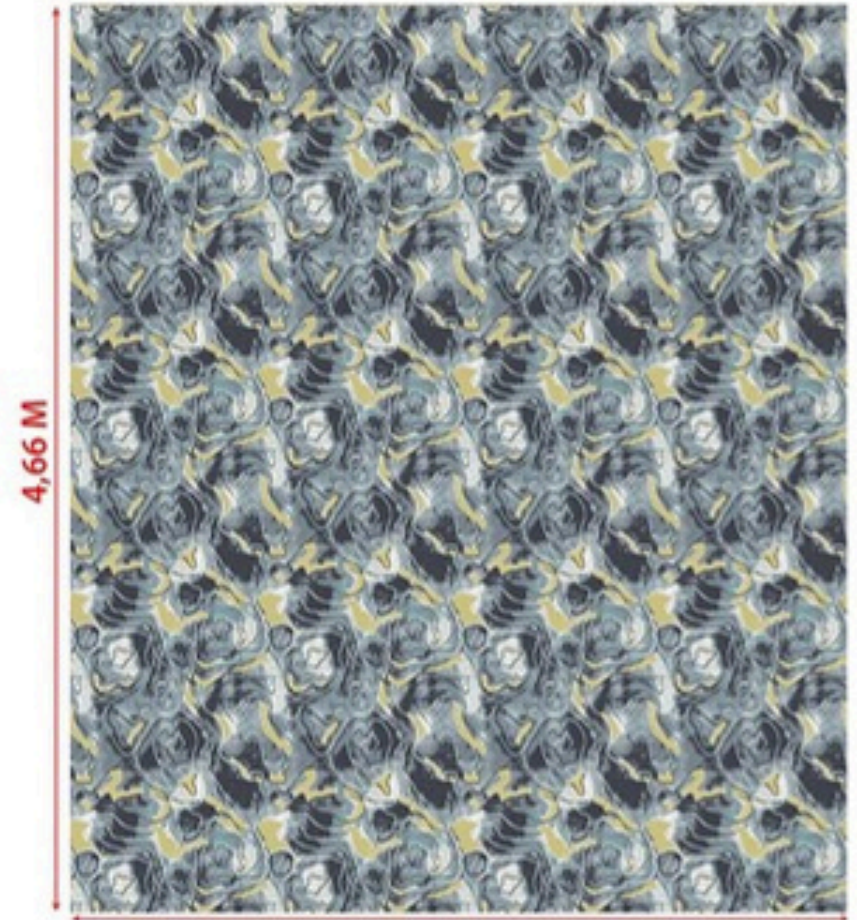

4 M

PREVIEW 4 M