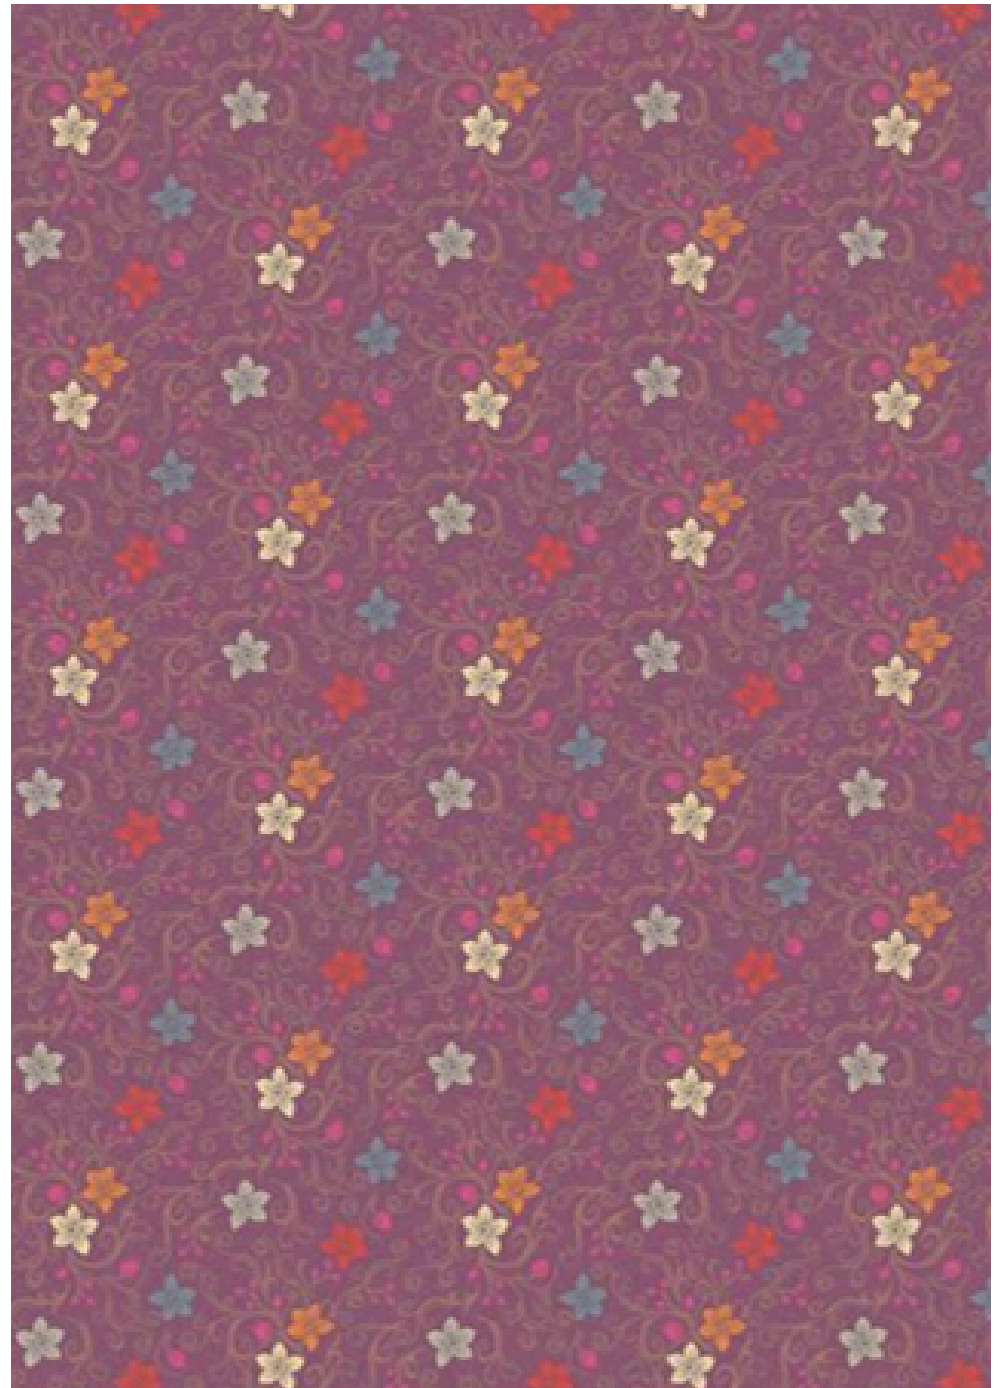

COLORBANK

**HARGA SUPPLY**

**RM 3.98/SQFT**

**HARGA SUPPLY & INSTALL**

**RM 4.98/SQFT**

SENTIASA TERMURAH

Design 25

COLORBANK