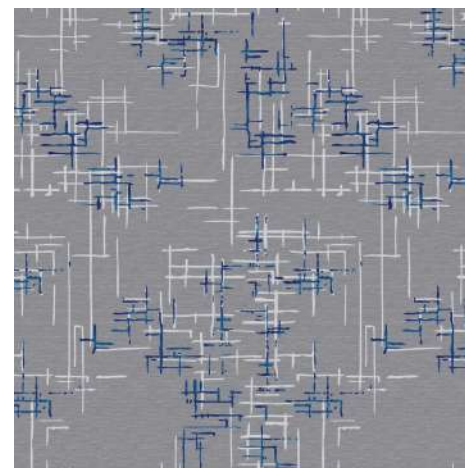

KL807 REPEAT: 200*284CM

KL808 REPEAT: 200*300CM

KL809 REPEAT: 200*203CM

KL810 REPEAT: 200*248CM

KL811 REPEAT: 200*315CM

KL812 REPEAT: 200*259CM

**HARGA SUPPLY
RM 3.80/SQFT**
**HARGA SUPPLY
& INSTALL
RM 4.80/SQFT**