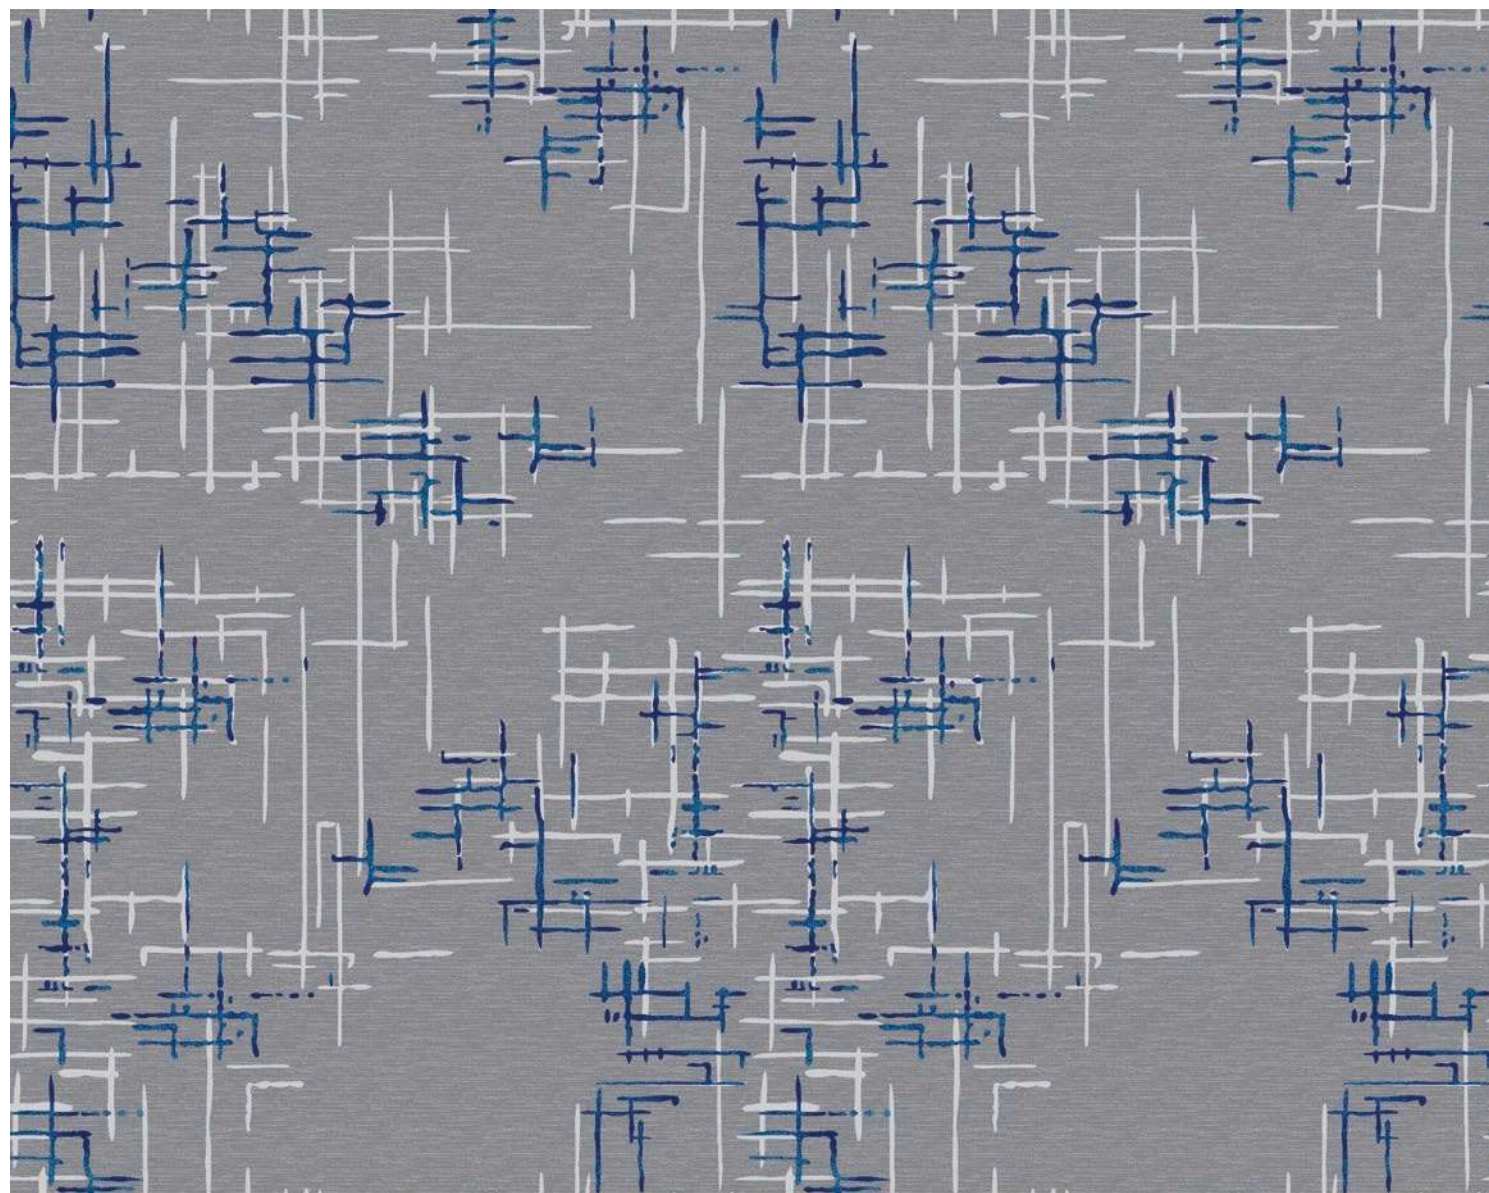

SENTIASA TERMURAH

KL810

REPEAT: 200*248CM

**HARGA SUPPLY
RM 3.80/SQFT**

**HARGA SUPPLY
& INSTALL**

RM 4.80/SQFT

SENTIASA TERMURAH

KL811