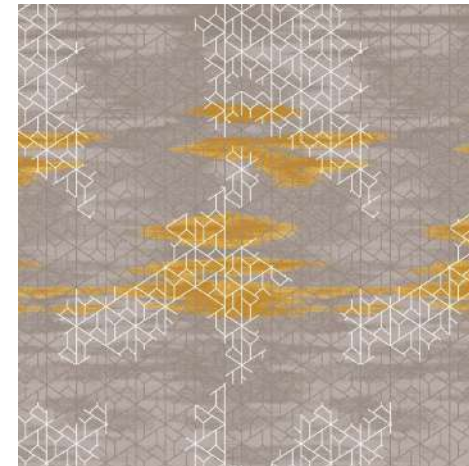

KL807 REPEAT: 200*284CM

KL808 REPEAT: 200*300CM

KL809 REPEAT: 200*203CM

KL810 REPEAT: 200*248CM

KL811 REPEAT: 200*315CM

KL812 REPEAT: 200*259CM

**HARGA SUPPLY
RM 3.80/SQFT**
**HARGA SUPPLY
& INSTALL
RM 4.80/SQFT**