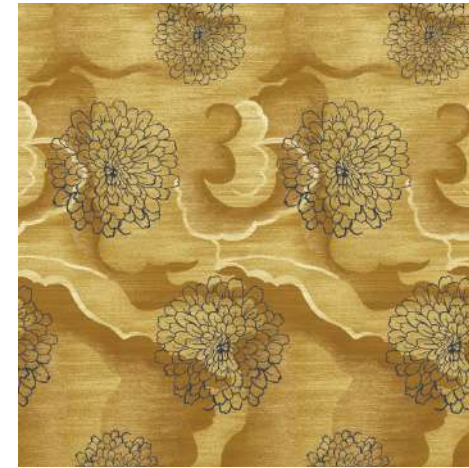

KL804 REPEAT: 200*504CM